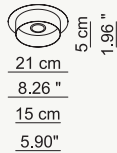

CODE & LIGHT BULBS

HAMEPL015G11 - basic
HAMEPL015G12 - special
→ ø 15/21 × h 10 cm - kg 1
HAMEPL018G11 - basic
HAMEPL018G12 - special
→ ø 18/24 × h 10 cm - kg 1,5
ceiling lamp,
→ **HAMEIN015G11 - basic**
HAMEIN015G12 - special
→ ø 15/21 × h 5 cm - kg 1
HAMEIN018G11 - basic
HAMEIN018G12 - special
→ ø 18/24 × h 5 cm - kg 1,5

TECHNICALS

Foro 13.5 / 15 cm
Hole 5.3" / 5.9"

Foro 13.5 / 15 cm
Hole 5.3" / 5.9"

Foro 16 / 18 cm
Hole 6.3" / 7.08"

Foro 16 / 18 cm
Hole 6.3" / 7.08"

FINISHES