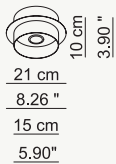

CODE & LIGHT BULBS

HAMEPL015G11 - basic
HAMEPL015G12 - special
→ ø 15/21 × h 10 cm - kg 1
HAMEPL018G11 - basic
HAMEPL018G12 - special
→ ø 18/24 × h 10 cm - kg 1,5
ceiling lamp,
→ **HAMEIN015G11 - basic**
HAMEIN015G12 - special
→ ø 15/21 × h 5 cm - kg 1
HAMEIN018G11 - basic
HAMEIN018G12 - special
→ ø 18/24 × h 5 cm - kg 1,5

TECHNICALS

Foro 13.5 / 15 cm
Hole 5.3" / 5.9"

Foro 13.5 / 15 cm
Hole 5.3" / 5.9"

Foro 16 / 18 cm
Hole 6.3" / 7.08"

Foro 16 / 18 cm
Hole 6.3" / 7.08"

FINISHES