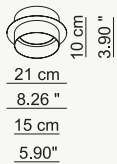

CODE & LIGHT BULBS

HAMEPL015G11 - basic
HAMEPL015G12 - special
→ ø 15/21 × h 10 cm - kg 1
HAMEPL018G11 - basic
HAMEPL018G12 - special
→ ø 18/24 × h 10 cm - kg 1,5
ceiling lamp,
→ **HAMEIN015G11 - basic**
HAMEIN015G12 - special
→ ø 15/21 × h 5 cm - kg 1
HAMEIN018G11 - basic
HAMEIN018G12 - special
→ ø 18/24 × h 5 cm - kg 1,5

TECHNICALS

Foro 13.5 / 15 cm
Hole 5.3" / 5.9"

Foro 13.5 / 15 cm
Hole 5.3" / 5.9"

Foro 16 / 18 cm
Hole 6.3" / 7.08"

Foro 16 / 18 cm
Hole 6.3" / 7.08"

FINISHES