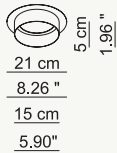

CODE & LIGHT BULBS

HAMEPL015G11 - basic
HAMEPL015G12 - special
→ ø 15/21 × h 10 cm - kg 1
HAMEPL018G11 - basic
HAMEPL018G12 - special
→ ø 18/24 × h 10 cm - kg 1,5
ceiling lamp,
→ **HAMEIN015G11 - basic**
HAMEIN015G12 - special
→ ø 15/21 × h 5 cm - kg 1
HAMEIN018G11 - basic
HAMEIN018G12 - special
→ ø 18/24 × h 5 cm - kg 1,5

TECHNICALS

Foro 13.5 / 15 cm
Hole 5.3" / 5.9"

Foro 13.5 / 15 cm
Hole 5.3" / 5.9"

Foro 16 / 18 cm
Hole 6.3" / 7.08"

Foro 16 / 18 cm
Hole 6.3" / 7.08"

FINISHES