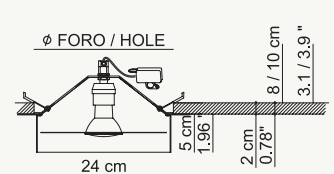

CODE & LIGHT BULBS

HAMEPL015G11 - basic
HAMEPL015G12 - special
→ ø 15/21 × h 10 cm - kg 1
HAMEPL018G11 - basic
HAMEPL018G12 - special
→ ø 18/24 × h 10 cm - kg 1,5
ceiling lamp,
→ **HAMEIN015G11 - basic**
HAMEIN015G12 - special
→ ø 15/21 × h 5 cm - kg 1
HAMEIN018G11 - basic
HAMEIN018G12 - special
→ ø 18/24 × h 5 cm - kg 1,5

TECHNICALS

Foro 13.5 / 15 cm
Hole 5.3" / 5.9"

Foro 13.5 / 15 cm
Hole 5.3" / 5.9"

Foro 16 / 18 cm
Hole 6.3" / 7.08"

Foro 16 / 18 cm
Hole 6.3" / 7.08"

FINISHES