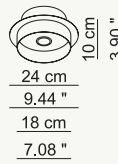

CODE & LIGHT BULBS

HAMEPL015G11 - basic
HAMEPL015G12 - special
→ ø 15/21 × h 10 cm - kg 1
HAMEPL018G11 - basic
HAMEPL018G12 - special
→ ø 18/24 × h 10 cm - kg 1,5
ceiling lamp,
→ **HAMEIN015G11 - basic**
HAMEIN015G12 - special
→ ø 15/21 × h 5 cm - kg 1
HAMEIN018G11 - basic
HAMEIN018G12 - special
→ ø 18/24 × h 5 cm - kg 1,5

TECHNICALS

Foro 13.5 / 15 cm
Hole 5.3" / 5.9"

Foro 13.5 / 15 cm
Hole 5.3" / 5.9"

Foro 16 / 18 cm
Hole 6.3" / 7.08"

Foro 16 / 18 cm
Hole 6.3" / 7.08"

FINISHES