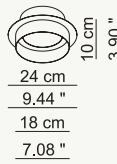

CODE & LIGHT BULBS

HAMEPL015G11 - basic
HAMEPL015G12 - special
→ ø 15/21 × h 10 cm - kg 1
HAMEPL018G11 - basic
HAMEPL018G12 - special
→ ø 18/24 × h 10 cm - kg 1,5
ceiling lamp,
→ **HAMEIN015G11 - basic**
HAMEIN015G12 - special
→ ø 15/21 × h 5 cm - kg 1
HAMEIN018G11 - basic
HAMEIN018G12 - special
→ ø 18/24 × h 5 cm - kg 1,5

TECHNICALS

Foro 13.5 / 15 cm
Hole 5.3" / 5.9"

Foro 13.5 / 15 cm
Hole 5.3" / 5.9"

Foro 16 / 18 cm
Hole 6.3" / 7.08"

Foro 16 / 18 cm
Hole 6.3" / 7.08"

FINISHES