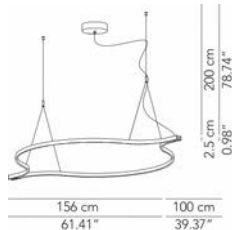

## Technical features

products: Galileo Pendant lamp  
design: BMB Progetti 2022

<b>Pendant lamp - D. 80</b>	Ø 125 x 80 x 2,5 cm 3 Kg	lamp type 1 led module 44W luminous efficacy 5500 Lm light colour 3000 K DIM dali / triac cri >80	GALESO080G01
<b>Pendant lamp - D. 100</b>	Ø 156 x 100 x 2,5 cm 5 Kg	lamp type 1 led module 56W luminous efficacy 7100 Lm light colour 3000 K DIM dali / triac cri >80	GALESO100G01