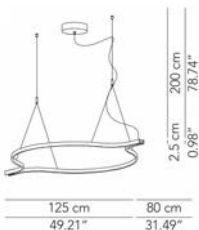

## Technical features

products: Galileo Pendant lamp  
design: BMB Progetti 2022

<b>Pendant lamp - D. 80</b>	Ø 125 x 80 x 2,5 cm 3 Kg	lamp type 1 led module 44W luminous efficacy 5500 Lm light colour 3000 K DIM dali / triac cri >80	GALESO080G01
<b>Pendant lamp - D. 100</b>	Ø 156 x 100 x 2,5 cm 5 Kg	lamp type 1 led module 56W luminous efficacy 7100 Lm light colour 3000 K DIM dali / triac cri >80	GALESO100G01