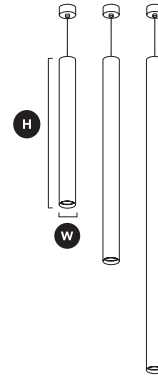

## GENERAL SPECIFICATIONS

<b>LED</b>	6W	
<b>Lumens</b>	520 lm (3000K & 4000K)	
<b>Efficacy</b>	79 lm/w (3000K & 4000K)	
<b>Colour Temp</b>	<input type="checkbox"/> 3000K, Warm White	<input type="checkbox"/> 4000K, Cool White
<b>Material</b>	Powder Coated Aluminium	
<b>Finish</b>	White   Black	
<b>Beam</b>	15°   24°   36°   45°   60°	
<b>CRI</b>	92+	
<b>IP</b>	20	
<b>Colour Deviation</b>	SDCM ≤2	
<b>UGR</b>	<15	
<b>Lifetime</b>	>55,000hrs L80 B10	
<b>Warranty</b>	5 Years	
<b>Additional Lens Options</b>	15° Lens	<b>118-SIL4015</b>
	25° Lens	<b>118-SIL4024</b>
	36° Lens	<b>118-SIL4036</b>
	45° Lens	<b>118-SIL4045</b>
<b>Additional Baffle Options</b>	Black Baffle	<b>118-SIL40BB</b>
	White Baffle	<b>118-SIL40BG</b>
	Gold Baffle	<b>118-SIL40BG</b>

## DIMENSIONS (mm)

Ø40mm, 3 Heights Available

<b>Height (H)</b>	280mm	380mm	580mm
<b>Width (W)</b>	Ø40mm	Ø40mm	Ø40mm

Canopy Dimensions (Applicable to all heights)

Width Ø40mm x Height 30mm

## PRODUCT CODES

280, White, 3000K, 60°	<b>118-SIP42806W603</b>
280, White, 4000K, 60°	<b>118-SIP42806W604</b>
280, Black, 3000K, 60°	<b>118-SIP42806B603</b>
280, Black, 4000K, 60°	<b>118-SIP42806B604</b>
380, White, 3000K, 60°	<b>118-SIP43806W603</b>
380, White, 4000K, 60°	<b>118-SIP43806W604</b>
380, Black, 3000K, 60°	<b>118-SIP43806B603</b>
380, Black, 4000K, 60°	<b>118-SIP43806B604</b>
580, White, 3000K, 60°	<b>118-SIP45806W603</b>
580, White, 4000K, 60°	<b>118-SIP45806W604</b>
580, Black, 3000K, 60°	<b>118-SIP45806B603</b>
580, Black, 4000K, 60°	<b>118-SIP45806B604</b>