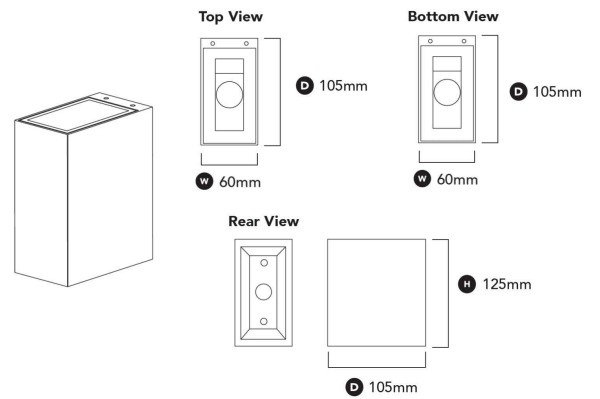

## GENERAL SPECIFICATIONS

<b>LED</b>	9W
<b>Lumens</b>	770 lm (3000K)   855 (4000K)
<b>Efficacy</b>	69 lm/w (3000K)   78 lm/w (4000K)
<b>Colour Temperature</b>	<input type="checkbox"/> 3000K, Warm White <input type="checkbox"/> 4000K, Cool White
<b>Material</b>	Powder Coated Aluminium
<b>Finish</b>	White   Black   Grey
<b>Beam</b>	30°
<b>CRI</b>	90+
<b>IP</b>	65
<b>Colour Deviation</b>	SDCM ≤3
<b>Lifetime</b>	>55,000hrs L80 B10
<b>Warranty</b>	3 Years

## DIMENSIONS (mm)