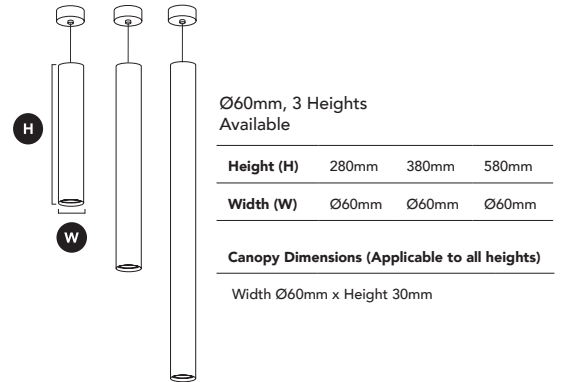

## GENERAL SPECIFICATIONS

<b>LED</b>	12W
<b>Lumens</b>	1080 lm (3000K & 4000K)
<b>Efficacy</b>	84 lm/w (3000K & 4000K)
<b>Colour Temp</b>	<input type="checkbox"/> 3000K, Warm White <input type="checkbox"/> 4000K, Cool White
<b>Material</b>	Powder Coated Aluminium
<b>Finish</b>	White   Black
<b>Beam</b>	15°   24°   36°   45°   60°
<b>CRI</b>	92+
<b>IP</b>	20
<b>Colour Deviation</b>	SDCM ≤2
<b>UGR</b>	<15
<b>Lifetime</b>	>55,000hrs L80 B10
<b>Warranty</b>	5 Years
<b>Additional Lens Options</b>	15° Lens <b>118-SIL6015</b>
	25° Lens <b>118-SIL6024</b>
	36° Lens <b>118-SIL6036</b>
	45° Lens <b>118-SIL6045</b>

## DIMENSIONS (mm)

## PRODUCT CODES

280, White, 3000K, 60°	<b>118-SIP62812W603</b>
280, White, 4000K, 60°	<b>118-SIP62812W604</b>
280, Black, 3000K, 60°	<b>118-SIP62812B603</b>
280, Black, 4000K, 60°	<b>118-SIP62812B604</b>
380, White, 3000K, 60°	<b>118-SIP63812W603</b>
380, White, 4000K, 60°	<b>118-SIP63812W604</b>
380, Black, 3000K, 60°	<b>118-SIP63812B603</b>
380, Black, 4000K, 60°	<b>118-SIP63812B604</b>
580, White, 3000K, 60°	<b>118-SIP65812W603</b>
580, White, 4000K, 60°	<b>118-SIP65812W604</b>
580, Black, 3000K, 60°	<b>118-SIP65812B603</b>
580, Black, 4000K, 60°	<b>118-SIP65812B604</b>