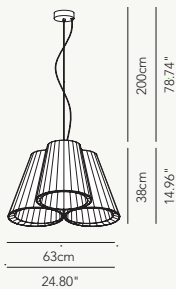

FLOESO003P01

→ ø 63 × h 38 cm – kg 7,00 3

lampshades

FLOESO006P01

→ ø 94 × h 38 cm – kg 10,00 6+1

lampshades

FLOESO012P01

→ ø 153 × h 43 cm – kg 35 12+1

1 × E14 40W R50

⦿ 6 × E27 LED +

1 × E14 3W R39 LED

→ ø 153

⦿ 12 × E27 70W HES +

1 × FC T5 22W fluo *or*

3 × E27 28W HES

⦿ 12 × E27 20W fluo +

1 × FC T5 22W fluo *or*

3 × E27 15W fluo

⦿ 12 × E27 LED +

1 × FC T5 22W fluo *or*

3 × E27 LED

TECHNICALS

FINISHES

plissé

FLOEPL003P01

→ ø 63 × h 41 cm – kg 7,00

lampshades

FLOEPL006P01

→ ø 94 × h 41 cm – kg 10,00 6+1

lampshades

FLOEPL012P01

→ ø 153 × h 51 cm – kg 36,00 12+1