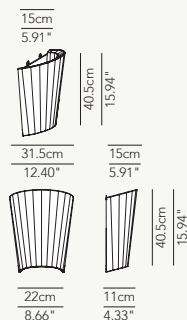

INDOOR IP 20

TECHNICALS